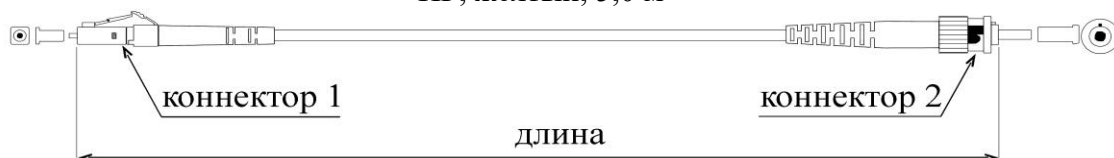

# DATAREX

Паспорт

DR-220305

Шнур оптический коммутационный (патч-корд), LC-ST, симплекс (simplex), OS2, нг(A)-HF, желтый, 5,0 м

Тип волокна: SM 9/125, OS2, G.652.D

Конструкция: симплекс

Тип коннектора 1: LC

Тип коннектора 2: ST

Тип полировки коннектора 1: UPC

Тип полировки коннектора 2: UPC

Цвет коннектора 1: синий

Цвет коннектора 2: металлический с синим хвостовиком

Диаметр ферулы коннектора 1: 1,25 мм

Диаметр ферулы коннектора 2: 2,5 мм

Материал ферулы коннектора 1: керамика

Материал ферулы коннектора 2: керамика

Цвет оболочки кабеля: желтый

Диаметр оболочки кабеля: 3 мм

Материал оболочки кабеля: нг(A)-HF (LSZH) не распространяющий горение при групповой прокладке и не выделяющий коррозионно-активных газообразных продуктов при горении и тлении