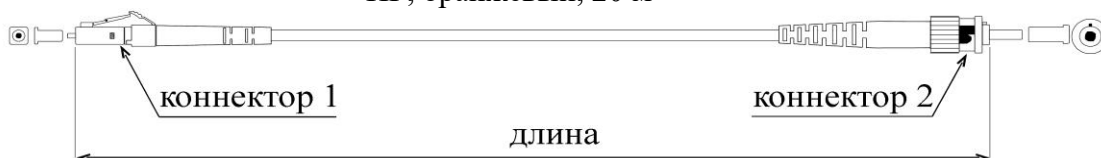

DATAREX

Паспорт

DR-220319

Шнур оптический коммутационный (патч-корд), LC-ST, симплекс (simplex), OM2, нг(A)-HF, оранжевый, 20 м

Тип волокна: MM 50/125, OM2

Конструкция: симплекс

Тип коннектора 1: LC

Тип коннектора 2: ST

Тип полировки коннектора 1: PC

Тип полировки коннектора 2: PC

Цвет коннектора 1: бежевый

Цвет коннектора 2: металлический с черным хвостовиком

Диаметр ферулы коннектора 1: 1,25 мм

Диаметр ферулы коннектора 2: 2,5 мм

Материал ферулы коннектора 1: керамика

Материал ферулы коннектора 2: керамика

Цвет оболочки кабеля: оранжевый

Диаметр оболочки кабеля: 3 мм

Материал оболочки кабеля: нг(A)-HF (LSZH) не распространяющий горение при групповой прокладке и не выделяющий коррозионно-активных газообразных продуктов при горении и тлении