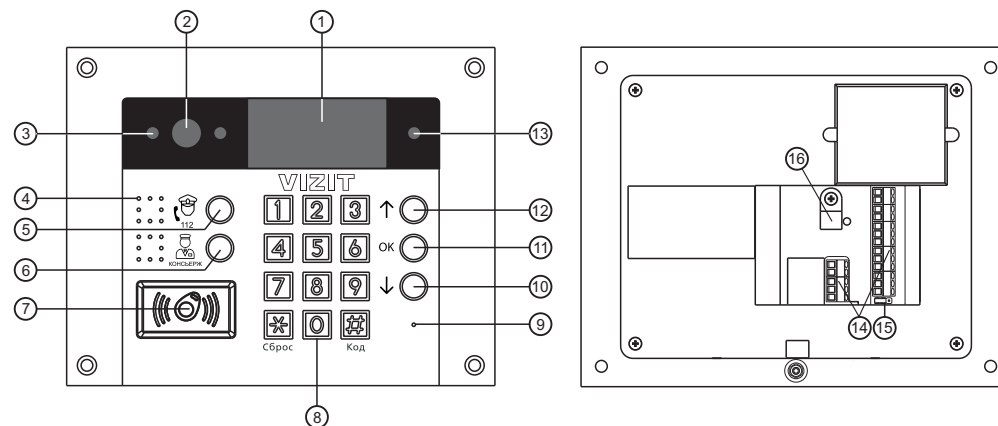

Поле для заполнения торговой организацией

Серийный номер:

Дата продажи:

Штамп:

БВД-733FCBE

ПАСПОРТ

Приложением к настоящему паспорту является **Инструкция по эксплуатации БВД-733FCBE** полный текст которой приведен в разделе ПРОДУКЦИЯ интернет-ресурсов:
www.vizit-group.com/ru/, www.domofon.ru, www.domofon-vizit.ru, www.domofon-vizit.kiev.ua.

Блок вызова домофона **БВД-733FCBE** (в дальнейшем – блок вызова) используется совместно с блоком управления **БУД-730**, как составная часть видеодомофонов **VIZIT** серии **700**.

Серия **700** является развитием серий **300** и **400** видеодомофонов **VIZIT**. Изменилось функциональное назначение блоков. В блок вызова перенесены функции хранения базы данных ключей доступа, индивидуальных кодов, настроек видеодомофона, ведение лога событий, голосовые сообщения, интерфейс RS-485. Блок управления **БУД-730** обеспечивает подключенные блоки питающими напряжениями, управляет замком, формирует сигналы подъездной линии связи **VIZIT**. Предусмотрена возможность подключения блоков к сети Интернет с целью удалённого управления видеодомофоном и обеспечения функционирования мобильных абонентских мониторов и переговорных устройств (мобильное УКП). Для подключения к сети провайдера используется проводной интерфейс 10/100BASE-TX Ethernet.

① Графический OLED-дисплей	⑩ Кнопка ↓ для переключения меню настроек
② IP-камера	⑪ Кнопка подтверждения настройки (дублируется кнопкой ⌘)
③ Подсветка для IP-камеры светодиодами белого свечения	⑫ Кнопка ↑ для переключения меню настроек
④ Громкоговоритель	⑬ Подсветка для IP-камеры светодиодом инфракрасного свечения
⑤ Кнопка вызова экстренных служб (резерв)	⑭ Клеммы для подключения блока вызова
⑥ Кнопка вызова консьержа	⑮ Перемычка RT. Предназначена для согласования волнового сопротивления линии интерфейса RS-485
⑦ Считыватель ключей RF 13.56 МГц	⑯ Хомут для крепления кабеля
⑧ Клавиатура	
⑨ Микрофон	

В наименовании блока вызова используются буквенные обозначения:

F – считыватель ключей RF (**VIZIT-RF3.x** / 13.56 МГц);

C – встроенная IP-камера;

E – объектив «Board»;

E - Ethernet.

Внимание! В качестве ключей RF могут быть использованы только оригинальные идентификаторы торговой марки VIZIT®.