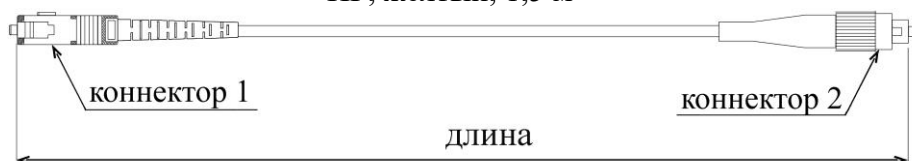

DATAREX

Паспорт

DR-221202

Шнур оптический коммутационный (патч-корд), SC-FC, симплекс (simplex), OS2, нг(A)-HF, желтый, 1,5 м

Тип волокна: SM 9/125, OS2, G.652.D

Конструкция: симплекс

Тип коннектора 1: SC

Тип коннектора 2: FC